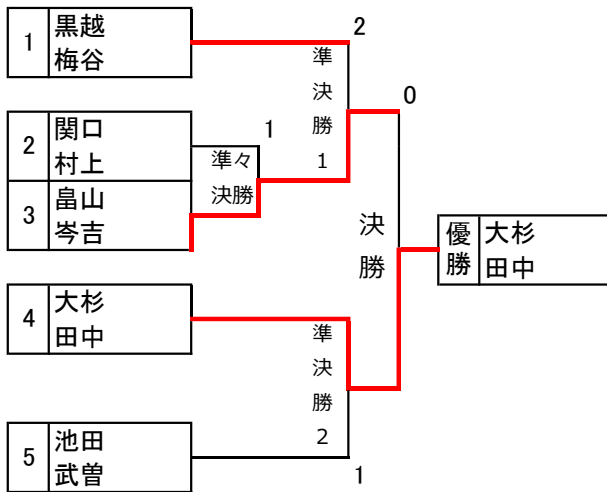

鶴組 決勝トーナメント (9~12コート)

鶴組 1位の部

10コート

鶴組 2位の部

9コート

鶴組 3、4位の部

11~12コート