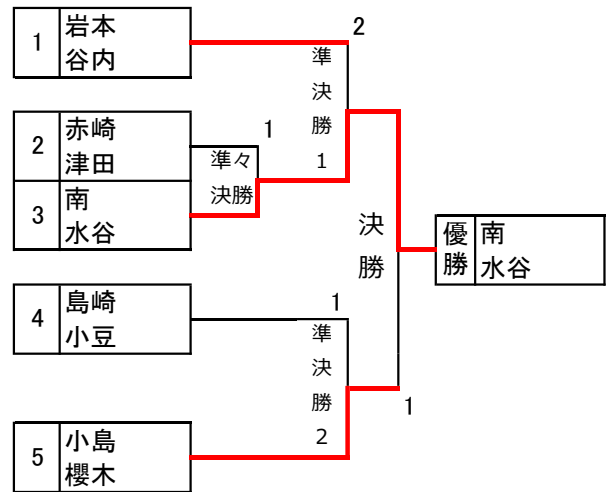

鶴組 決勝トーナメント (9~12コート)

鶴組 1位の部

10コート

鶴組 2位の部

9コート

鶴組 3、4位の部

11~12コート