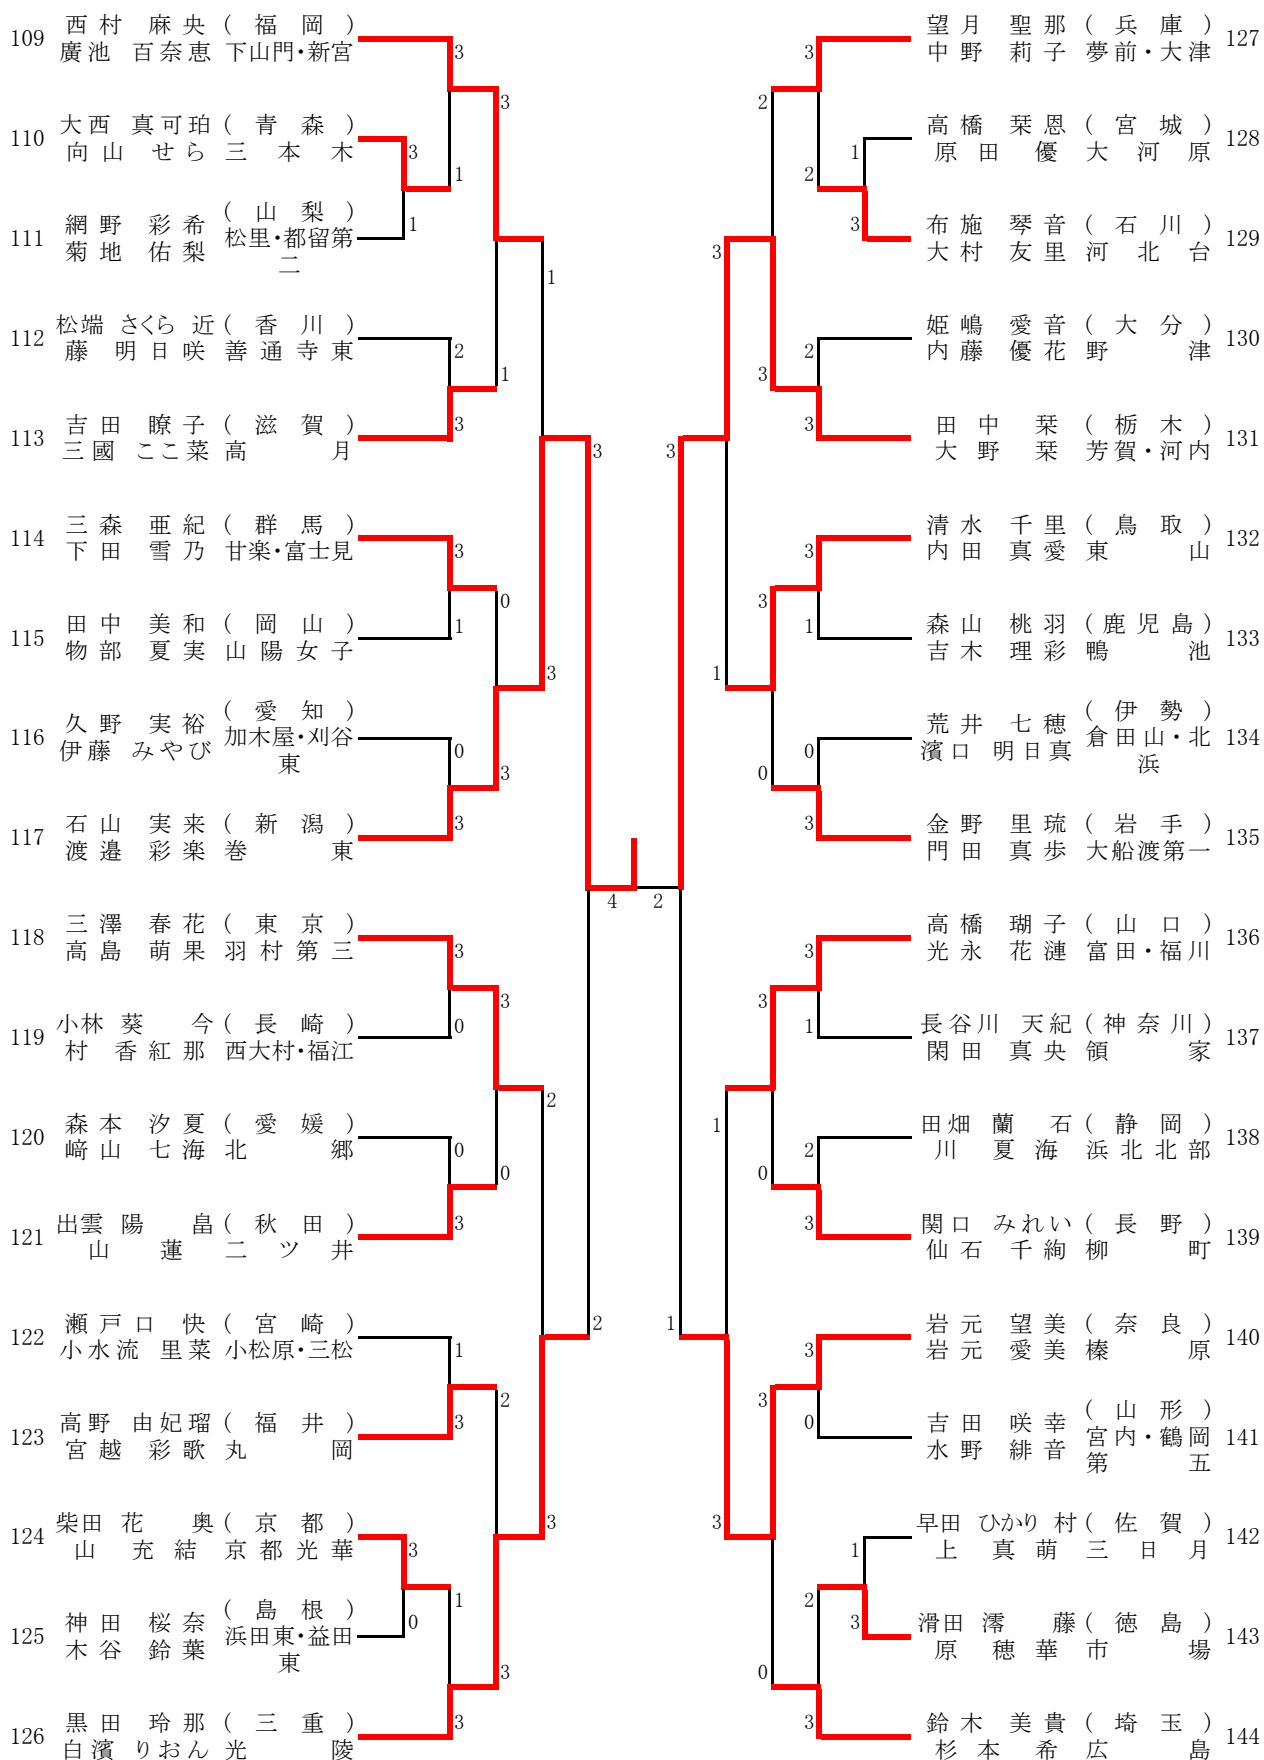

女子ダブルス(1)

女子ダブルス (2)

37	中島 はな ( 埼 玉 ) 藤井 真菜 芝 東	3	3	3	西田 美織 ( 愛 媛 ) 西村 留莉 城 辺	55
38	石原 えりな ( 長 崎 ) 村川 梨花 国見・北諫早	2	2	3	室 好葉 ( 大 分 ) 中城 沙英 安 岐	56
39	小西 遙香 ( 鳥 取 ) 加藤 瑞姫 箕蚊屋・溝口	3	2	3	加藤 愛香 ( 伊 勢 ) 野島 結羽 小 俣	57
40	脇坂 美海 ( 京 都 ) 岡田 佳菜子 京 都 光 華	3	1	3	田口 輝 ( 秋 田 ) 田口 陽向 土 崎	58
41	走川 愛波 ( 高 知 ) 長者 日和 東 中 筋	0	2	3	中野 香凜 ( 東 京 ) 倉本 圭奈 千代田女学園	59
42	入澤 瑛麻 ( 新 潟 ) 本間 友里那 見 附 西	3	1	3	岩坪 夏歩 ( 鹿 児 島 ) 濱田 果歩 垂 水 中 央	60
43	稲嶺 奈那 ( 沖 縄 ) 平良 彩妃 東 風 平・玉 城	0	3	2	奥谷 真織 ( 福 井 ) 東 鈴 菜 三 国	61
44	廣瀬 結花 ( 岐 阜 ) 高木 己想 巢 南	3	3	3	北畑 沙久莉 ( 和 歌 山 ) 木地尾 沙樹 打 田	62
45	佐藤 未宙 ( 福 島 ) 清水 空 西 郷 第 一	2	4	3	小川 木乃花 ( 茨 城 ) 溝尾 茉南 取 手 第 一	63
46	樽村 妹穂 ( 広 島 ) 柴田 帆乃果 音戸・広島修道 大附鈴峯女子	3	1	3	藤井 優羽 ( 愛 知 ) 中野 瑠花 加 木 屋	64
47	加藤 侑良 ( 山 梨 ) 小宮 凜子 明見・都留第一	1	3	3	石井 涼風 ( 宮 城 ) 菊池 唯垂 柳 生	65
48	伊藤 心都 ( 三 重 ) 奥村 萌杏 光 風・有 馬	3	2	3	岸上 舞香 ( 奈 良 ) 横田 早貴帆 式 下・高 田	66
49	美馬 天珠 ( 徳 島 ) 三木 優羽 山 川	1	3	0	渡邊 桃子 ( 佐 賀 ) 峰松 真弓 唐 津 東・多 良	67
50	矢卷 希乃香 ( 長 野 ) 大野 怜奈 穂 高 西・松 川	2	3	3	西山 なつみ ( 千 葉 ) 鈴木 叶 昭 和 学 院	68
51	山口 紗羅 ( 熊 本 ) 小村 菜月 稜南・八代第四	3	1	3	岡崎 嗣乃 ( 島 根 ) 門松 莓 羽 須 美・益 田	69
52	鶴田 琳子 ( 青 森 ) 立石 胡々音 三本木・青森西	0	3	0	奥村 麻友 ( 滋 賀 ) 安達 美結 甲 賀	70
53	清水 春香 ( 群 馬 ) 岡田 陽菜 箕 郷	3	2	1	塩田 來采 ( 北 海 道 ) 土屋 咲弥 美 唄	71
54	小西 那冬 ( 大 阪 ) 小林 恋々 昇 陽	3	3	3	山上 璃子 ( 富 山 ) 吉川 亜咲 小 杉 南	72

女子ダブルス (3)

女子ダブルス (4)

# 女子ダブルス

第30回 都道府県対抗全日本中学生大会  
平成31年3月28日  
伊勢市営庭球場