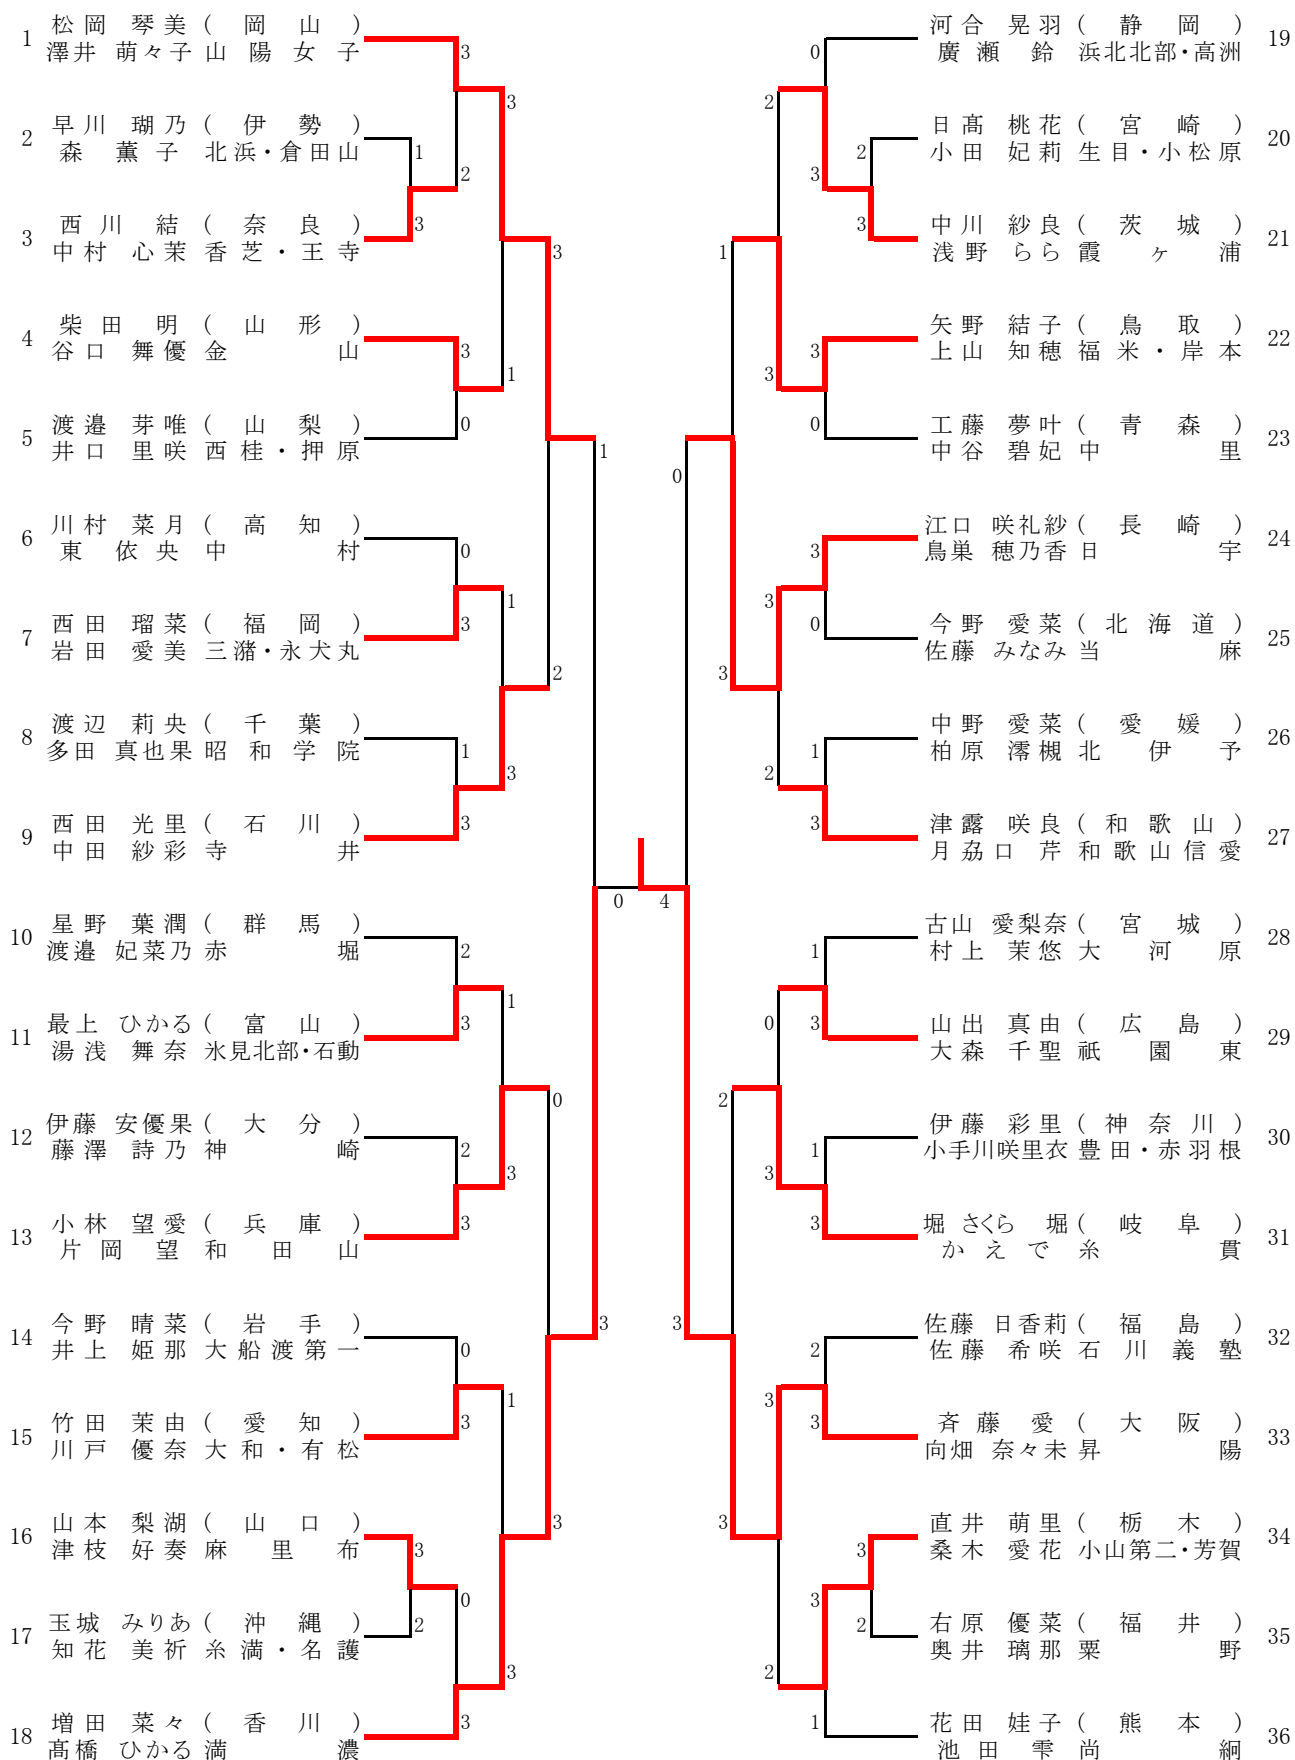

女子ダブルス(1)

女子ダブルス (2)

37	中島 はな ( 埼 玉 ) 藤井 真菜 芝 東	3	3	3	西田 美織 ( 愛 媛 ) 西村 留莉 城 辺	55
38	石原 えりな ( 長 崎 ) 村川 梨花 国見・北諫早	2	2	3	室 好葉 ( 大 分 ) 中城 沙英 安 岐	56
39	小西 遙香 ( 鳥 取 ) 加藤 瑞姫 箕蚊屋・溝口	3	2	3	加藤 愛香 ( 伊 勢 ) 野島 結羽 小 俣	57
40	脇坂 美海 ( 京 都 ) 岡田 佳菜子 京 都 光 華	3	1	3	田口 輝 ( 秋 田 ) 田口 陽向 土 崎	58
41	走川 愛波 ( 高 知 ) 長者 日和 東 中 筋	0	2	3	中野 香凜 ( 東 京 ) 倉本 圭奈 千代田女学園	59
42	入澤 瑛麻 ( 新 潟 ) 本間 友里那 見 附 西	3	1	3	岩坪 夏歩 ( 鹿 児 島 ) 濱田 果歩 垂 水 中 央	60
43	稲嶺 奈那 ( 沖 縄 ) 平良 彩妃 東 風 平・玉 城	0	3	2	奥谷 真織 ( 福 井 ) 東 鈴 菜 三 国	61
44	廣瀬 結花 ( 岐 阜 ) 高木 己想 巢 南	3	3	3	北畑 沙久莉 ( 和 歌 山 ) 木地尾 沙樹 打 田	62
45	佐藤 未宙 ( 福 島 ) 清水 空 西 郷 第 一	2	4	3	小川 木乃花 ( 茨 城 ) 溝尾 茉南 取 手 第 一	63
46	樽村 妹穂 ( 広 島 ) 柴田 帆乃果 音戸・広島修道 大附鈴峯女子	3	1	3	藤井 優羽 ( 愛 知 ) 中野 瑠花 加 木 屋	64
47	加藤 侑良 ( 山 梨 ) 小宮 凜子 明見・都留第一	1	3	3	石井 涼風 ( 宮 城 ) 菊池 唯垂 柳 生	65
48	伊藤 心都 ( 三 重 ) 奥村 萌杏 光 風・有 馬	3	2	3	岸上 舞香 ( 奈 良 ) 横田 早貴帆 式 下・高 田	66
49	美馬 天珠 ( 徳 島 ) 三木 優羽 山 川	1	3	0	渡邊 桃子 ( 佐 賀 ) 峰松 真弓 唐 津 東・多 良	67
50	矢卷 希乃香 ( 長 野 ) 大野 怜奈 穂 高 西・松 川	2	3	3	西山 なつみ ( 千 葉 ) 鈴木 叶 昭 和 学 院	68
51	山口 紗羅 ( 熊 本 ) 小村 菜月 稜南・八代第四	3	1	3	岡崎 嗣乃 ( 島 根 ) 門松 莓 羽 須 美・益 田	69
52	鶴田 琳子 ( 青 森 ) 立石 胡々音 三本木・青森西	0	3	0	奥村 麻友 ( 滋 賀 ) 安達 美結 甲 賀	70
53	清水 春香 ( 群 馬 ) 岡田 陽菜 箕 郷	3	2	1	塩田 來采 ( 北 海 道 ) 土屋 咲弥 美 唄	71
54	小西 那冬 ( 大 阪 ) 小林 恋々 昇 陽	3	3	3	山上 璃子 ( 富 山 ) 吉川 亜咲 小 杉 南	72

女子ダブルス (3)

女子ダブルス (4)

# 女子ダブルス

第30回 都道府県対抗全日本中学生大会  
平成31年3月28日  
伊勢市営庭球場