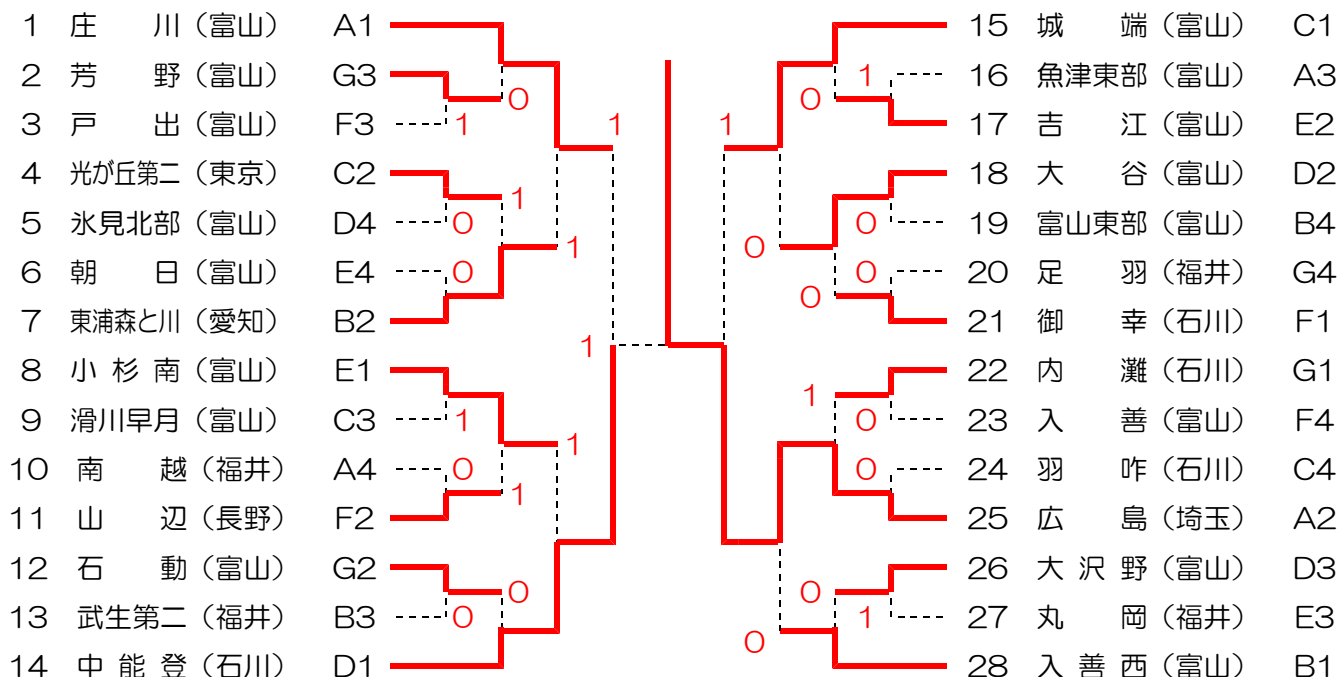

〈女子団体戦予選リーグ 組み合わせ〉

Aリーグ (コア1~4)	①	②	③	④	順
① 広 島(埼玉)	△	③	1	③	2
② 魚津東部(富山)	0	△	0	②	3
③ 庄 川(富山)	②	③	△	③	1
④ 南 越(福井)	0	1	0	△	4

Bリーグ (コア1~4)	①	②	③	④	順
① 東浦森と川(愛知)	△	③	1	③	2
② 富山東部(富山)	0	△	0	1	4
③ 入 善 西(富山)	②	③	△	③	1
④ 武生第二(福井)	0	②	0	△	3

Cリーグ (コア5~8)	①	②	③	④	順
① 光が丘第二(東京)	△	③	1	③	2
② 滑川早月(富山)	0	△	0	②	3
③ 城 端(富山)	②	③	△	③	1
④ 羽 咋(石川)	0	1	0	△	4

Dリーグ (コア5~8)	①	②	③	④	順
① 中 能 登(石川)	△	③	③	②	1
② 大 沢 野(富山)	0	△	②	1	3
③ 氷見北部(富山)	0	1	△	0	4
④ 大 谷(富山)	1	②	③	△	2

Eリーグ (コア9~12)	①	②	③	④	順
① 丸 岡(福井)	△	1	②	1	3
② 吉 江(富山)	②	△	②	1	2
③ 朝 日(富山)	1	1	△	1	4
④ 小 杉 南(富山)	②	②	②	△	1

Fリーグ (コア13~16)	①	②	③	④	順
① 山 辺(長野)	△	②	②	1	2
② 戸 出(富山)	1	△	②	1	3
③ 入 善(富山)	1	1	△	②	4
④ 御 幸(石川)	②	②	1	△	1

Gリーグ (コア13~16)	①	②	③	④	順
① 足 羽(福井)	△	0	0	0	4
② 石 動(富山)	③	△	②	1	2
③ 芳 野(富山)	③	1	△	0	3
④ 内 灘(石川)	③	②	③	△	1

〈女子団体戦 決勝トーナメント組み合わせ〉

○試合はすべて5ゲームマッチとし、トーナメント初戦まですべて第3対戦まで実施します。また、予選リーグの対戦は2面展開を原則とし、一方のコートが空いたらすぐに待機チームの次の試合を入れますので、コートを空けないようご協力下さい。