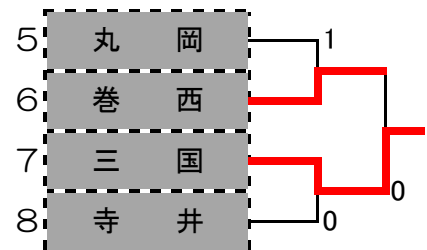

女子組み合わせ

〔予選リーグ〕 ※対戦順…①×②／②×③／①×③

	Aリーグ [Aコート]	①	②	③	勝	負	順位
①	戸倉上山田 (長野)	—	0	0	0	2	3
②	宝達 (石川)	③	—	②	2	0	1
③	三国 (福井)	③	1	—	1	1	2

	Bリーグ [Bコート]	①	②	③	勝	負	順位
①	小杉南 (富山)	—	②	②	2	0	1
②	犀生 (石川)	1	—	1	0	2	3
③	巻西 (新潟)	1	②	—	1	1	2

	Cリーグ [Cコート]	①	②	③	勝	負	順位
①	巻東 (新潟)	—	③	③	2	0	1
②	寺井 (石川)	0	—	②	1	1	2
③	三陽 (長野)	0	1	—	0	2	3

	Dリーグ [Dコート]	①	②	③	勝	負	順位
①	丸岡 (福井)	—	1	②	1	1	2
②	河北台 (石川)	②	—	②	2	0	1
③	氷見北部 (富山)	1	1	—	0	2	3

＜決勝トーナメント＞

＜研修2位トーナメント＞