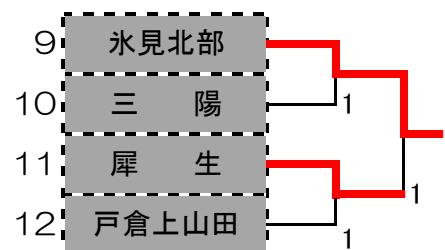

女子組み合わせ

〔予選リーグ〕 ※対戦順…①×②／②×③／①×③

	Aリーグ [Aコート]	①	②	③	勝	負	順位
①	戸倉上山田 (長野)	—	0	0	0	2	3
②	宝達 (石川)	③	—	②	2	0	1
③	三国 (福井)	③	1	—	1	1	2

	Bリーグ [Bコート]	①	②	③	勝	負	順位
①	小杉南 (富山)	—	②	②	2	0	1
②	犀生 (石川)	1	—	1	0	2	3
③	巻西 (新潟)	1	②	—	1	1	2

	Cリーグ [Cコート]	①	②	③	勝	負	順位
①	巻東 (新潟)	—	③	③	2	0	1
②	寺井 (石川)	0	—	②	1	1	2
③	三陽 (長野)	0	1	—	0	2	3

	Dリーグ [Dコート]	①	②	③	勝	負	順位
①	丸岡 (福井)	—	1	②	1	1	2
②	河北台 (石川)	②	—	②	2	0	1
③	氷見北部 (富山)	1	1	—	0	2	3

＜決勝トーナメント＞

＜研修2位トーナメント＞

＜研修3位トーナメント＞

女子進行表

予定時刻	Aコート	Bコート	Cコート	Dコート
7:40～ (練習)	宝達	犀生	寺井	河北台
8:00～ (練習)	三国	小杉南	巻東	丸岡
8:20～ (練習)	戸倉上山田	巻西	三陽	氷見北部
9:00～	Aリーグ	Bリーグ	Cリーグ	Dリーグ
	①-②	①-②	①-②	①-②
	②-③	②-③	②-③	②-③
	①-③	①-③	①-③	①-③
13:30～	5-6	1-2	3-4	9-10
14:30～	7-8			11-12
15:30～	5-8	1-4 (2面展開)		9-12