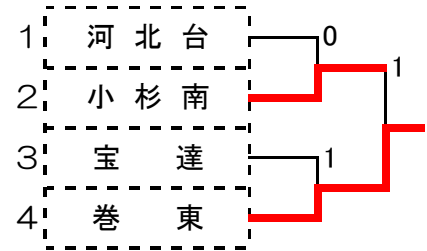

女子組み合わせ

〔予選リーグ〕 ※対戦順…①×②／②×③／①×③

	Aリーグ [Aコート]	①	②	③	勝	負	順位
①	戸倉上山田 (長野)	—	0	0	0	2	3
②	宝達 (石川)	③	—	②	2	0	1
③	三国 (福井)	③	1	—	1	1	2

	Bリーグ [Bコート]	①	②	③	勝	負	順位
①	小杉南 (富山)	—	②	②	2	0	1
②	犀生 (石川)	1	—	1	0	2	3
③	巻西 (新潟)	1	②	—	1	1	2

	Cリーグ [Cコート]	①	②	③	勝	負	順位
①	巻東 (新潟)	—	③	③	2	0	1
②	寺井 (石川)	0	—	②	1	1	2
③	三陽 (長野)	0	1	—	0	2	3

	Dリーグ [Dコート]	①	②	③	勝	負	順位
①	丸岡 (福井)	—	1	②	1	1	2
②	河北台 (石川)	②	—	②	2	0	1
③	氷見北部 (富山)	1	1	—	0	2	3

＜決勝トーナメント＞

＜研修2位トーナメント＞