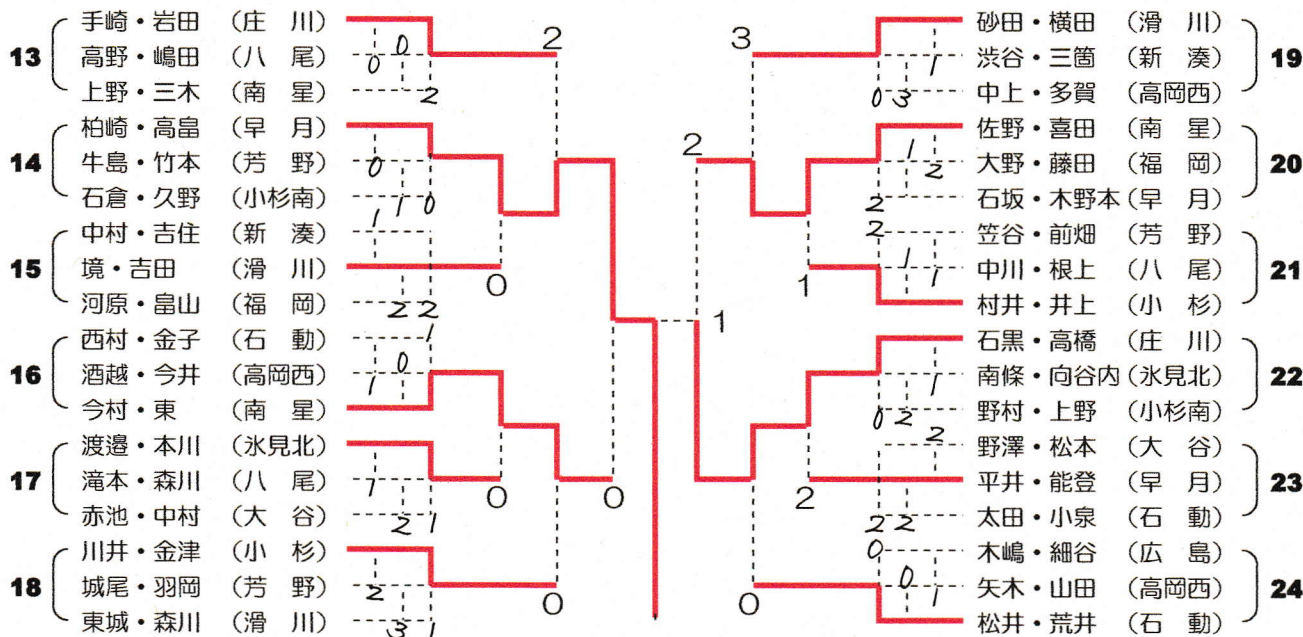

〈女子個人戦Aトーナメント 結果〉

〈女子個人戦Bトーナメント 結果〉

個人戦進行表

※ 荒天や雨天が予想される場合は、試合方法や組合せ等を変更する可能性があります。

高岡スポーツコア																前庭球場							
1	2	3	4	5	6	7	8	9	10	11	12	13	14	15	16	1	2	3	4	5	6	7	8
男子Aトーナメント				女子Aトーナメント				男子A		女子Bトーナメント						男子Bトーナメント							
1	2	3	4	1	2	3	4	5	5	6	13	14	15	16	17	16	17	18	19	20	21	22	23
7	8	9	10	6	7	8	9	10	11	12	18	19	20	21	22	24	25	26	27	28	29	30	
※男子13~15・女子A11・12・女子B23・24は早く空いたコートで実施																男子Bトーナメント および 練習マッチ (男女希望チーム)							
男子A トーナメント				女子A トーナメント				女子B トーナメント				講習会											

○試合はすべて7ゲームマッチとします。

○進行状況により、コート変更等のお願いをさせていただくこともあります。ご協力下さい。

○リーグ戦は、コートの移動や進行をスムーズにするため、同一リーグの3試合をすべて消化してから、次のリーグの試合を入れていきます。また、予選リーグの審判は、同一リーグの試合のない組が担当します。トーナメントの各コート第1試合の審判は、本部より指示します。