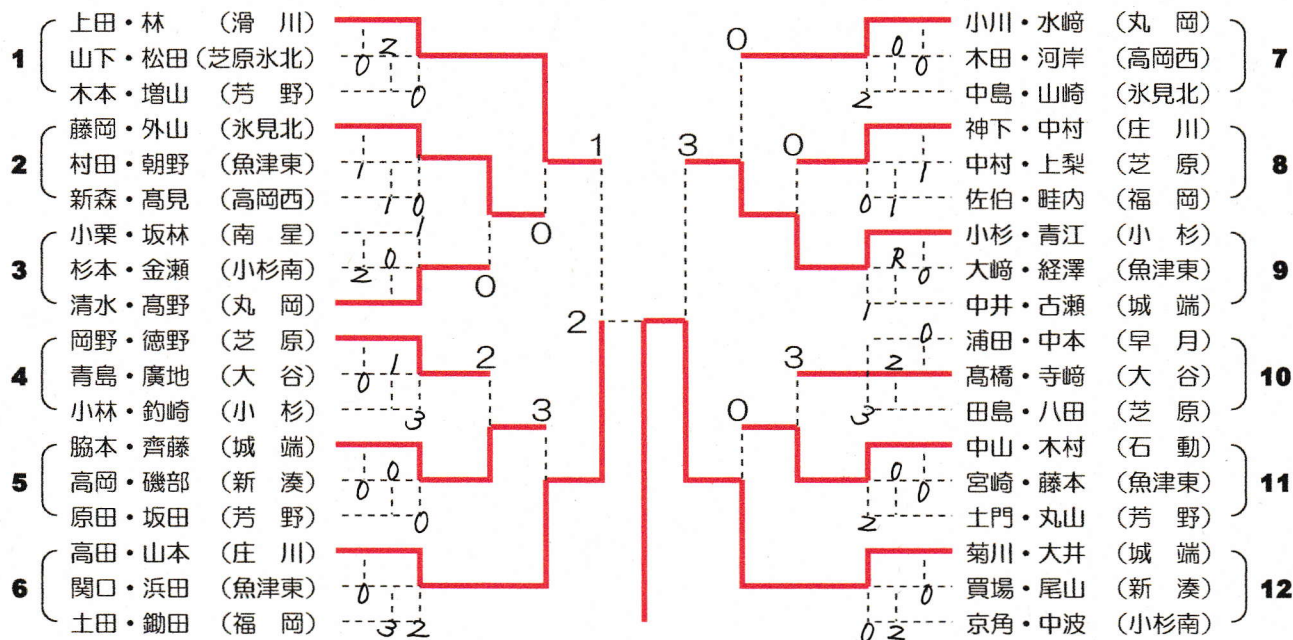

〈女子個人戦Aトーナメント 結果〉

〈女子個人戦Bトーナメント 結果〉

個人戦進行表

※ 荒天や雨天が予想される場合は、試合方法や組合せ等を変更する可能性があります。

高岡スポーツコア																前庭球場							
1	2	3	4	5	6	7	8	9	10	11	12	13	14	15	16	1	2	3	4	5	6	7	8
男子Aトーナメント				女子Aトーナメント				男子A		女子Bトーナメント						男子Bトーナメント							
1	2	3	4	1	2	3	4	5	5	6	13	14	15	16	17	16	17	18	19	20	21	22	23
7	8	9	10	6	7	8	9	10	11	12	18	19	20	21	22	24	25	26	27	28	29	30	
※男子13~15・女子A11・12・女子B23・24は早く空いたコートで実施																男子Bトーナメント および 練習マッチ (男女希望チーム)							
男子A トーナメント				女子A トーナメント				女子B トーナメント				講習会											

○試合はすべて7ゲームマッチとします。

○進行状況により、コート変更等のお願いをさせていただくこともあります。ご協力下さい。

○リーグ戦は、コートの移動や進行をスムーズにするため、同一リーグの3試合をすべて消化してから、次のリーグの試合を入れていきます。また、予選リーグの審判は、同一リーグの試合のない組が担当します。トーナメントの各コート第1試合の審判は、本部より指示します。