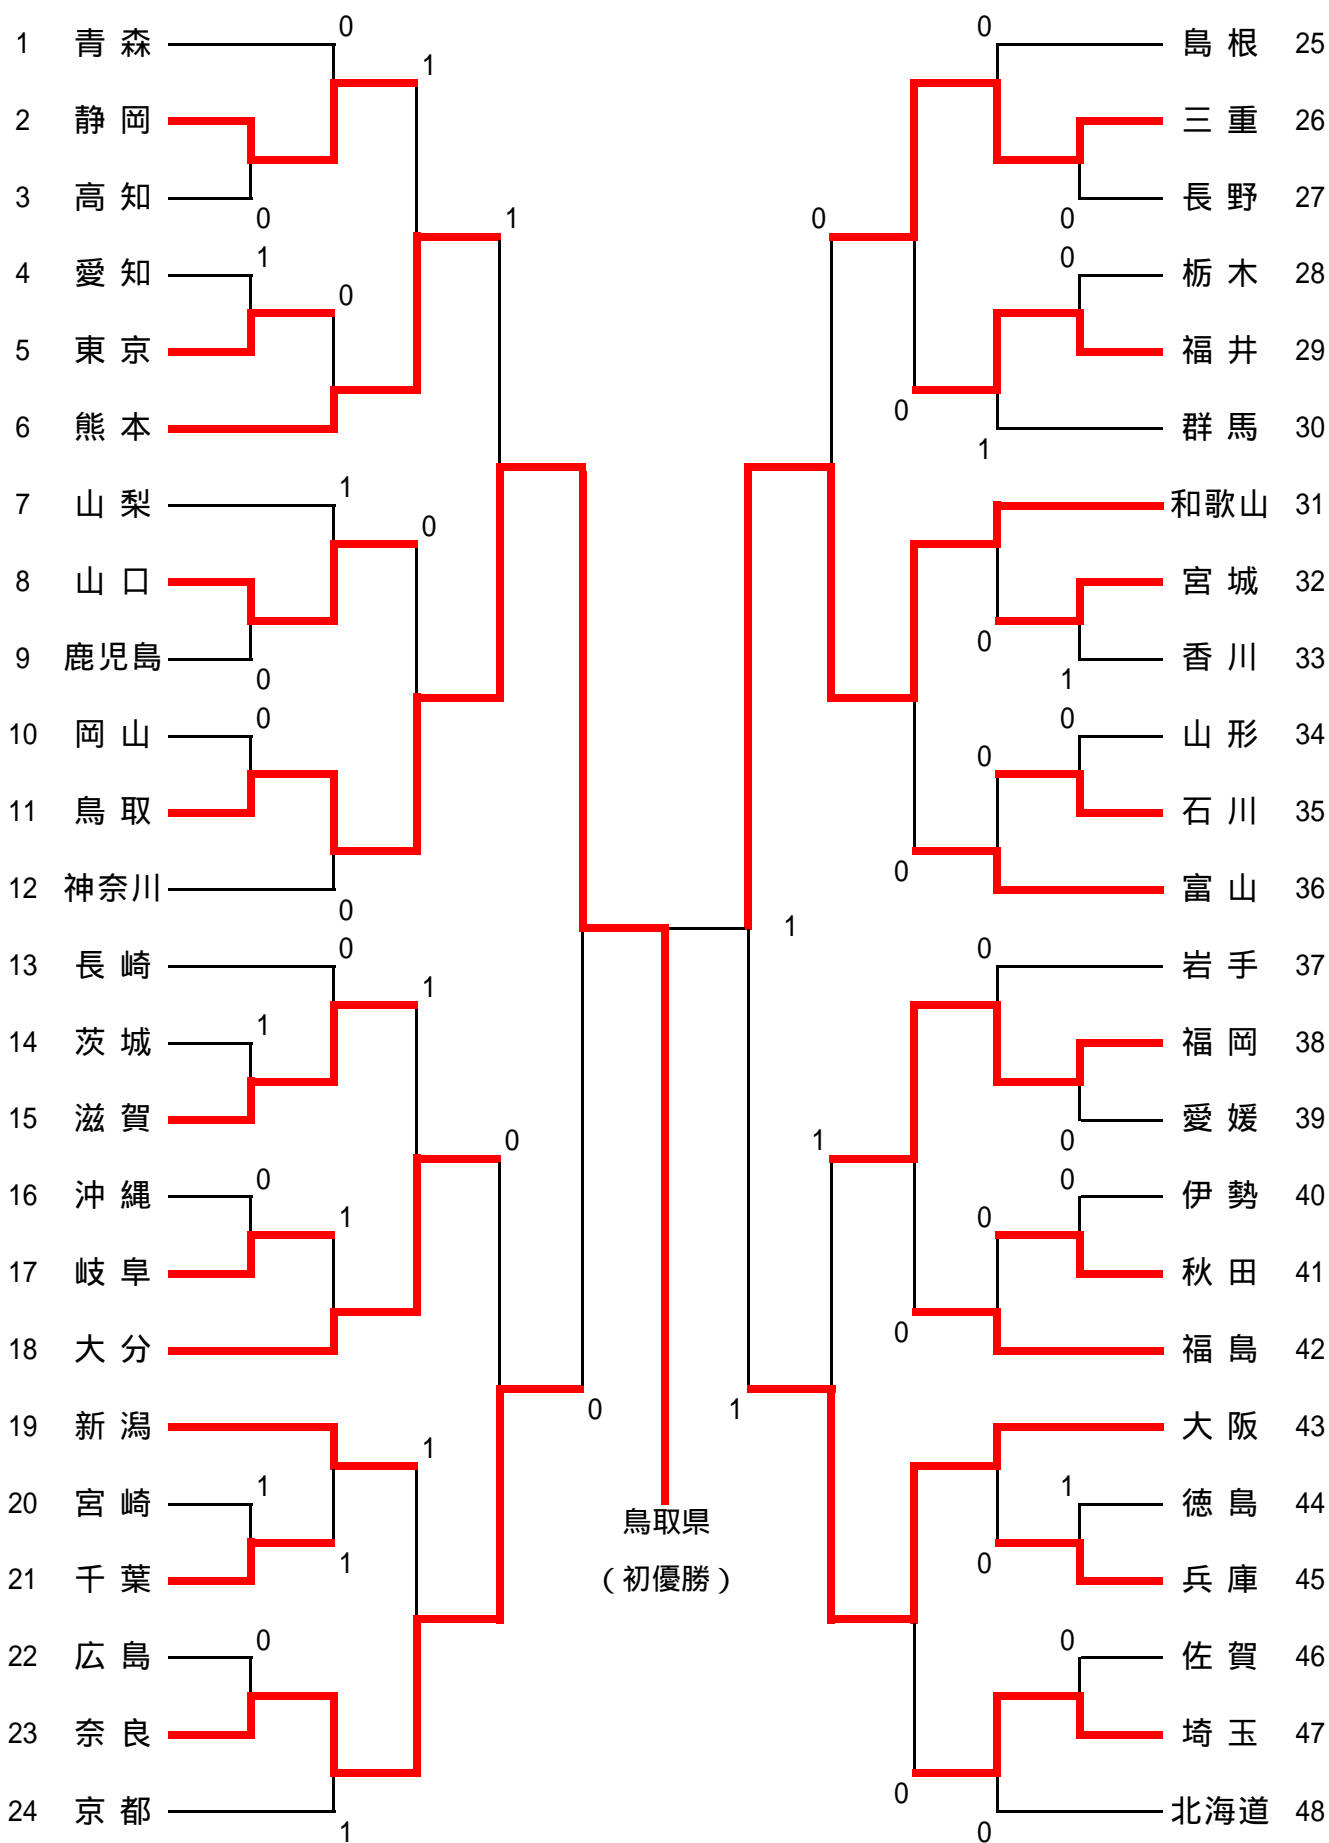

女子都道府県対抗戦 第21回 都道府県対抗全日本中学生大会

第21回 都道府県対抗全日本中学生ソフトテニス大会

【準決勝】

女子都道府県対抗

	鳥取県		-	0	奈良県		
1	毛利望佑		3	- 0	2	田中志歩	1
	松本美紀		3	- 1		藤本奈津美	
2	木村理沙		0	- 1	2	西岡真里華	2
	坂本茉梨乃		3	- 2		中山真衣	
3	生田遥夏			- 2		松本朋子	3
	須藤冴佳			- 3		大森優理	

	和歌山県		-	1	大阪府		
1	花泉美	1	2	- 7		藤木陽奈	1
	石本絵美子		1	-		泉谷朋香	
2	花岡睦			- 1	0	秋田奈央美	2
	平久保安純			- 2		吉崎理恵	
3	澤本瑠衣			- 3	1	副島美彩樹	3
	石本久美子		2	- 1		久木優佳	

【決勝】

	鳥取県		-	1	和歌山県		
1	毛利望佑		2	- 2	1	花泉美	1
	松本美紀			- 1		石本絵美子	
2	木村理沙	0	1	- 7		花岡睦	2
	坂本茉梨乃		2	- 4		平久保安純	
3	生田遥夏		7	- 3	1	澤本瑠衣	3
	須藤冴佳			- 1		石本久美子	