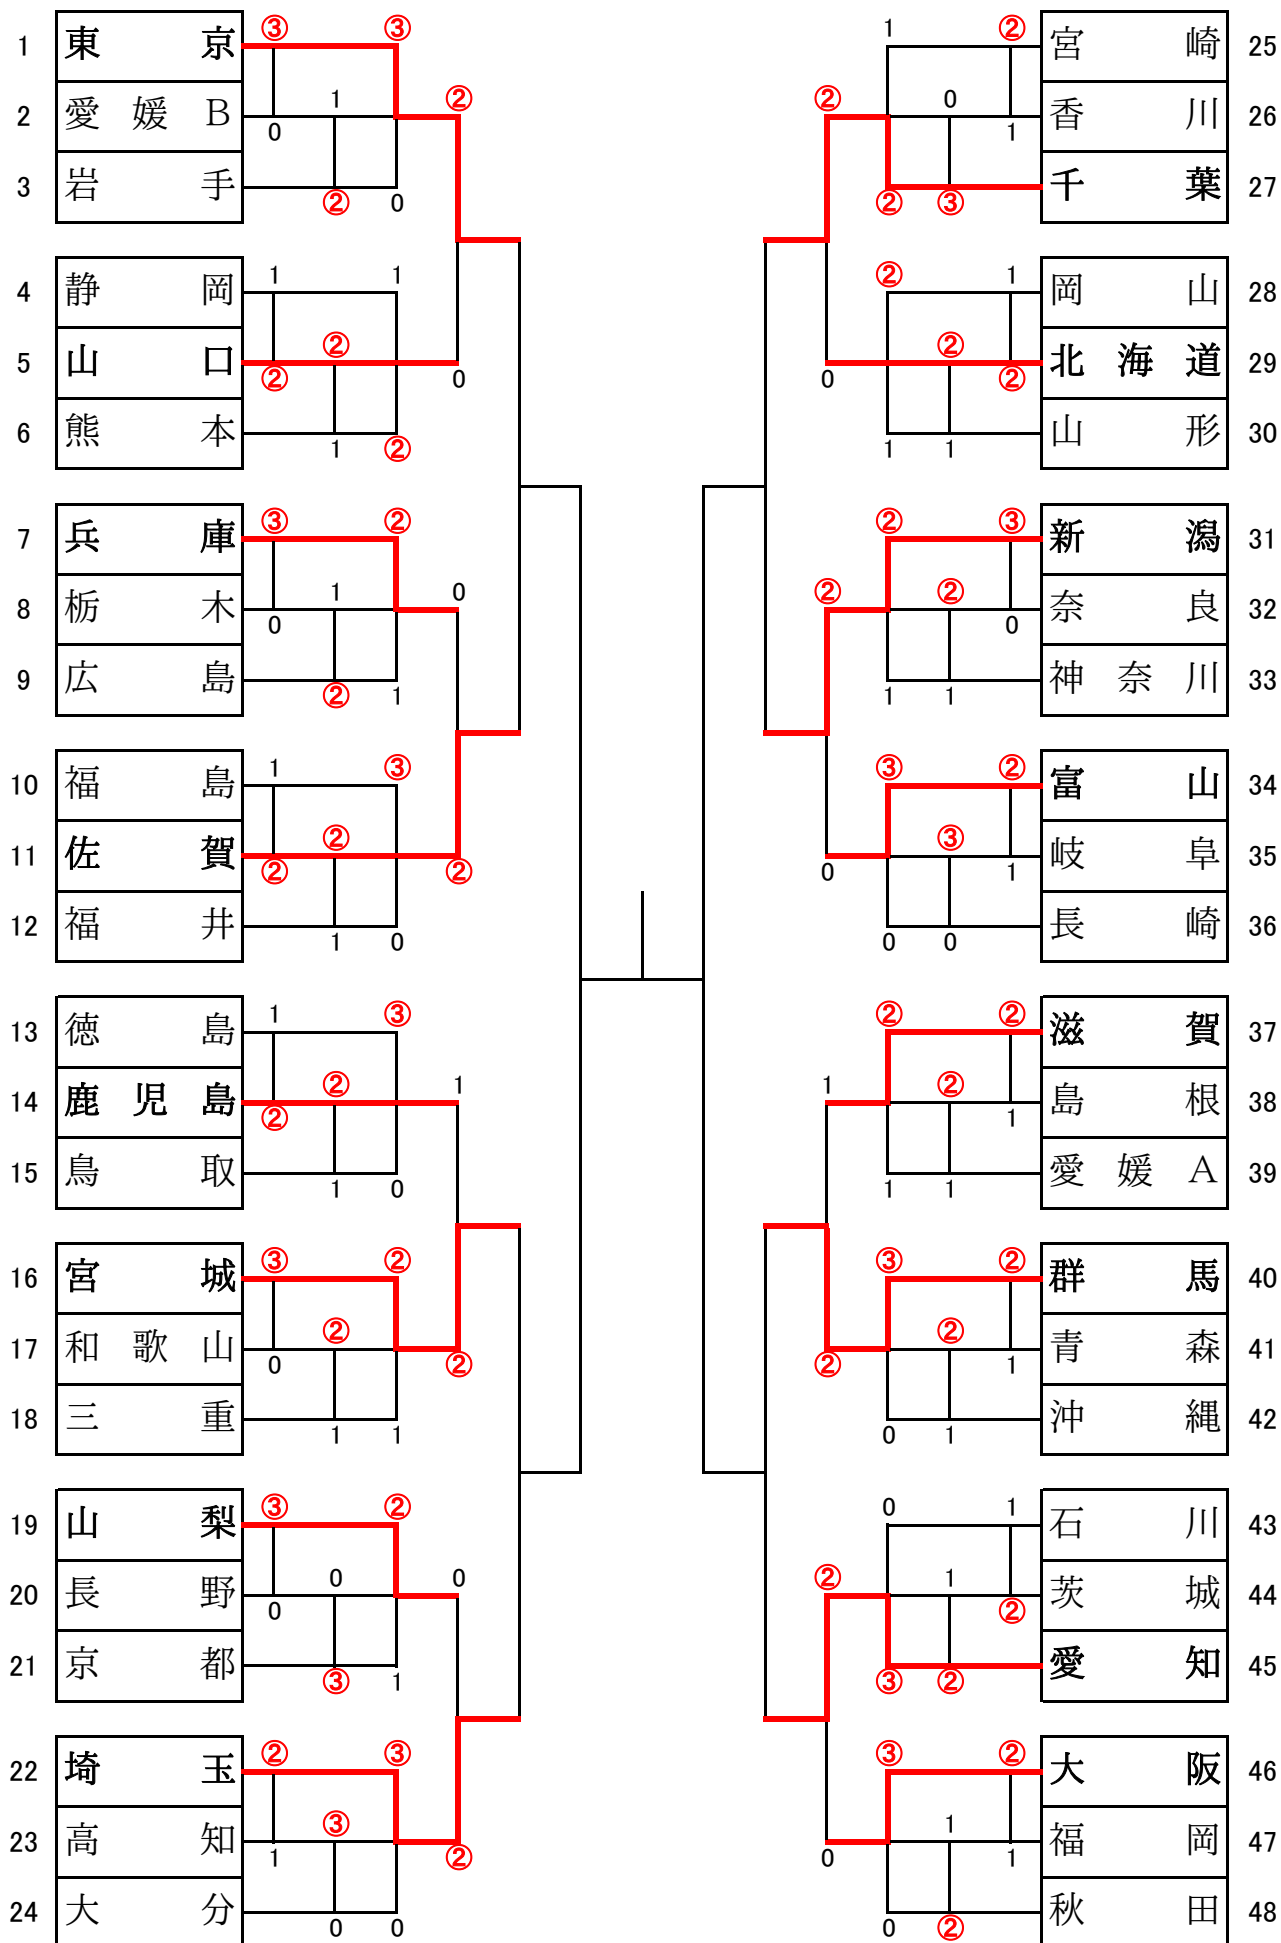

男子 団 体 戦

男子団体戦（リーグ戦）

No	都道府県	1	2	3	勝率	G差	順位
1	東京		③	③	2/2		1
2	愛媛B	0		1	0/2		3
3	岩手	0	②		1/2		2

No	都道府県	25	26	27	勝率	G差	順位
25	宮崎		②	1	1/2		2
26	香川	1		0	0/2		3
27	千葉	②	③		2/2		1

No	都道府県	4	5	6	勝率	G差	順位
4	静岡		1	1	0/2		3
5	山口	②		②	2/2		1
6	熊本	②	1		1/2		2