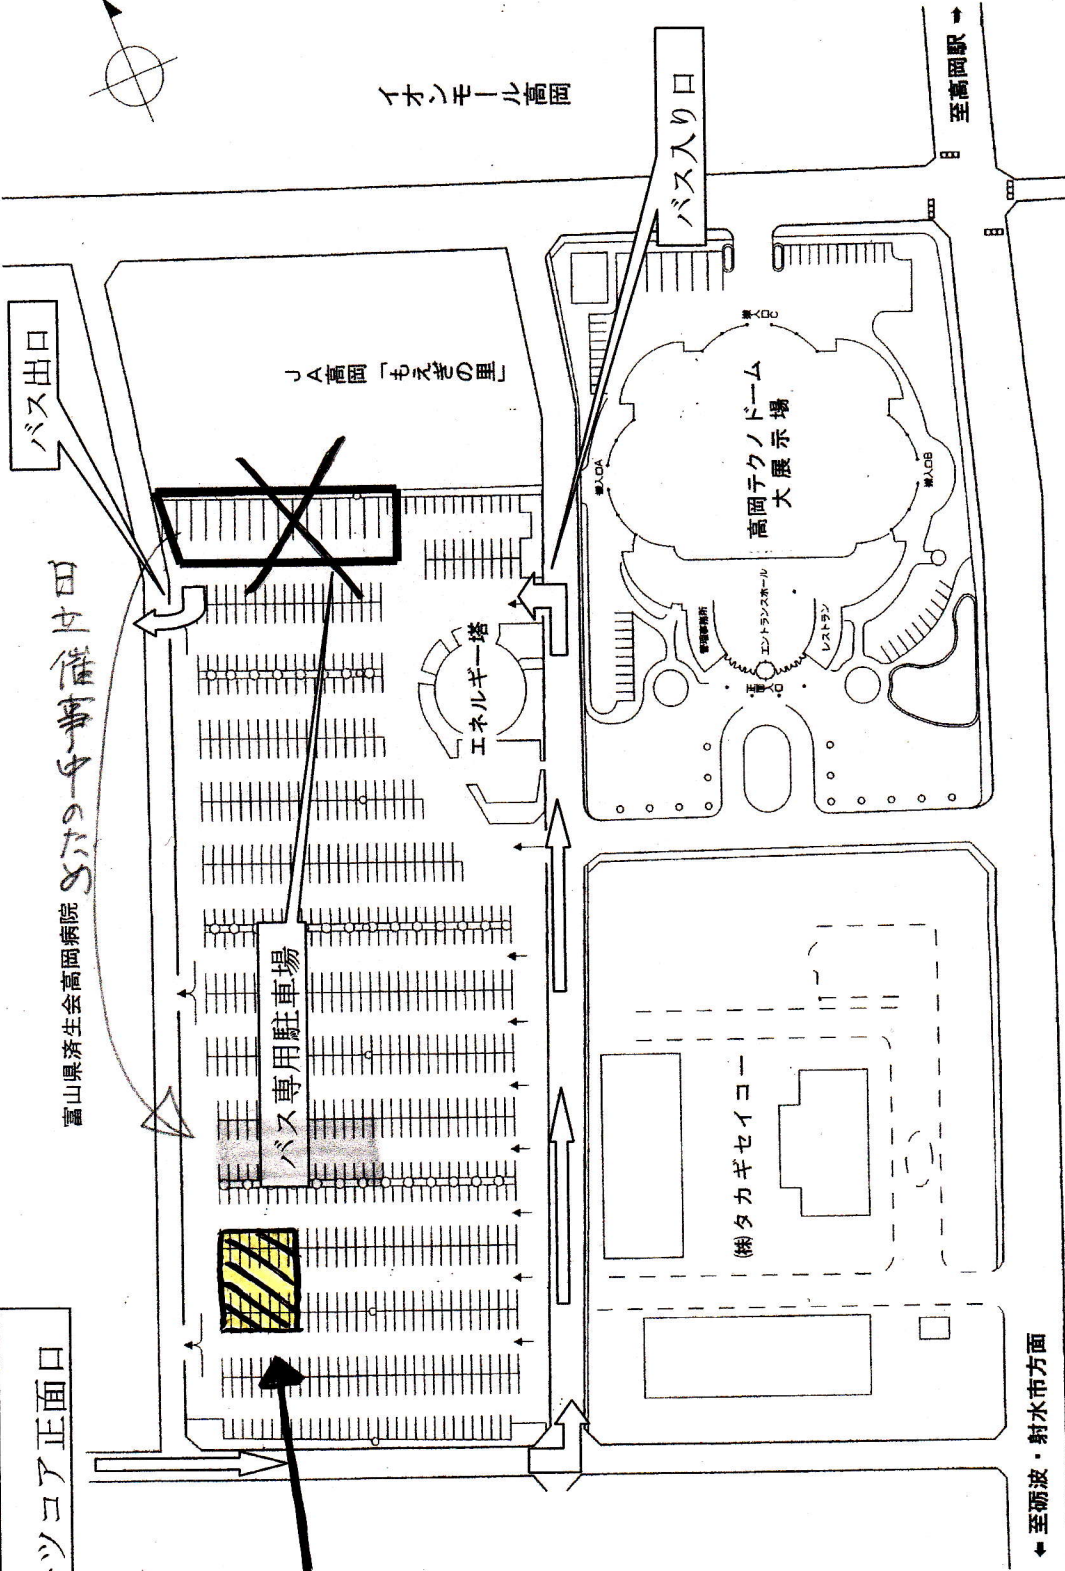

バス臨時駐車誘導図

イオンモール高岡

至高岡駅

スポートスコア正面口

バス専用駐車場

富山県済生会高岡病院 富山のこども科学館

榊タカギセイコー

高岡テクノドーム 大展示場

バス入りり口

バス出口

JA高岡「もえぎの里」

エネルギー塔

← 至砺波・射水市方面