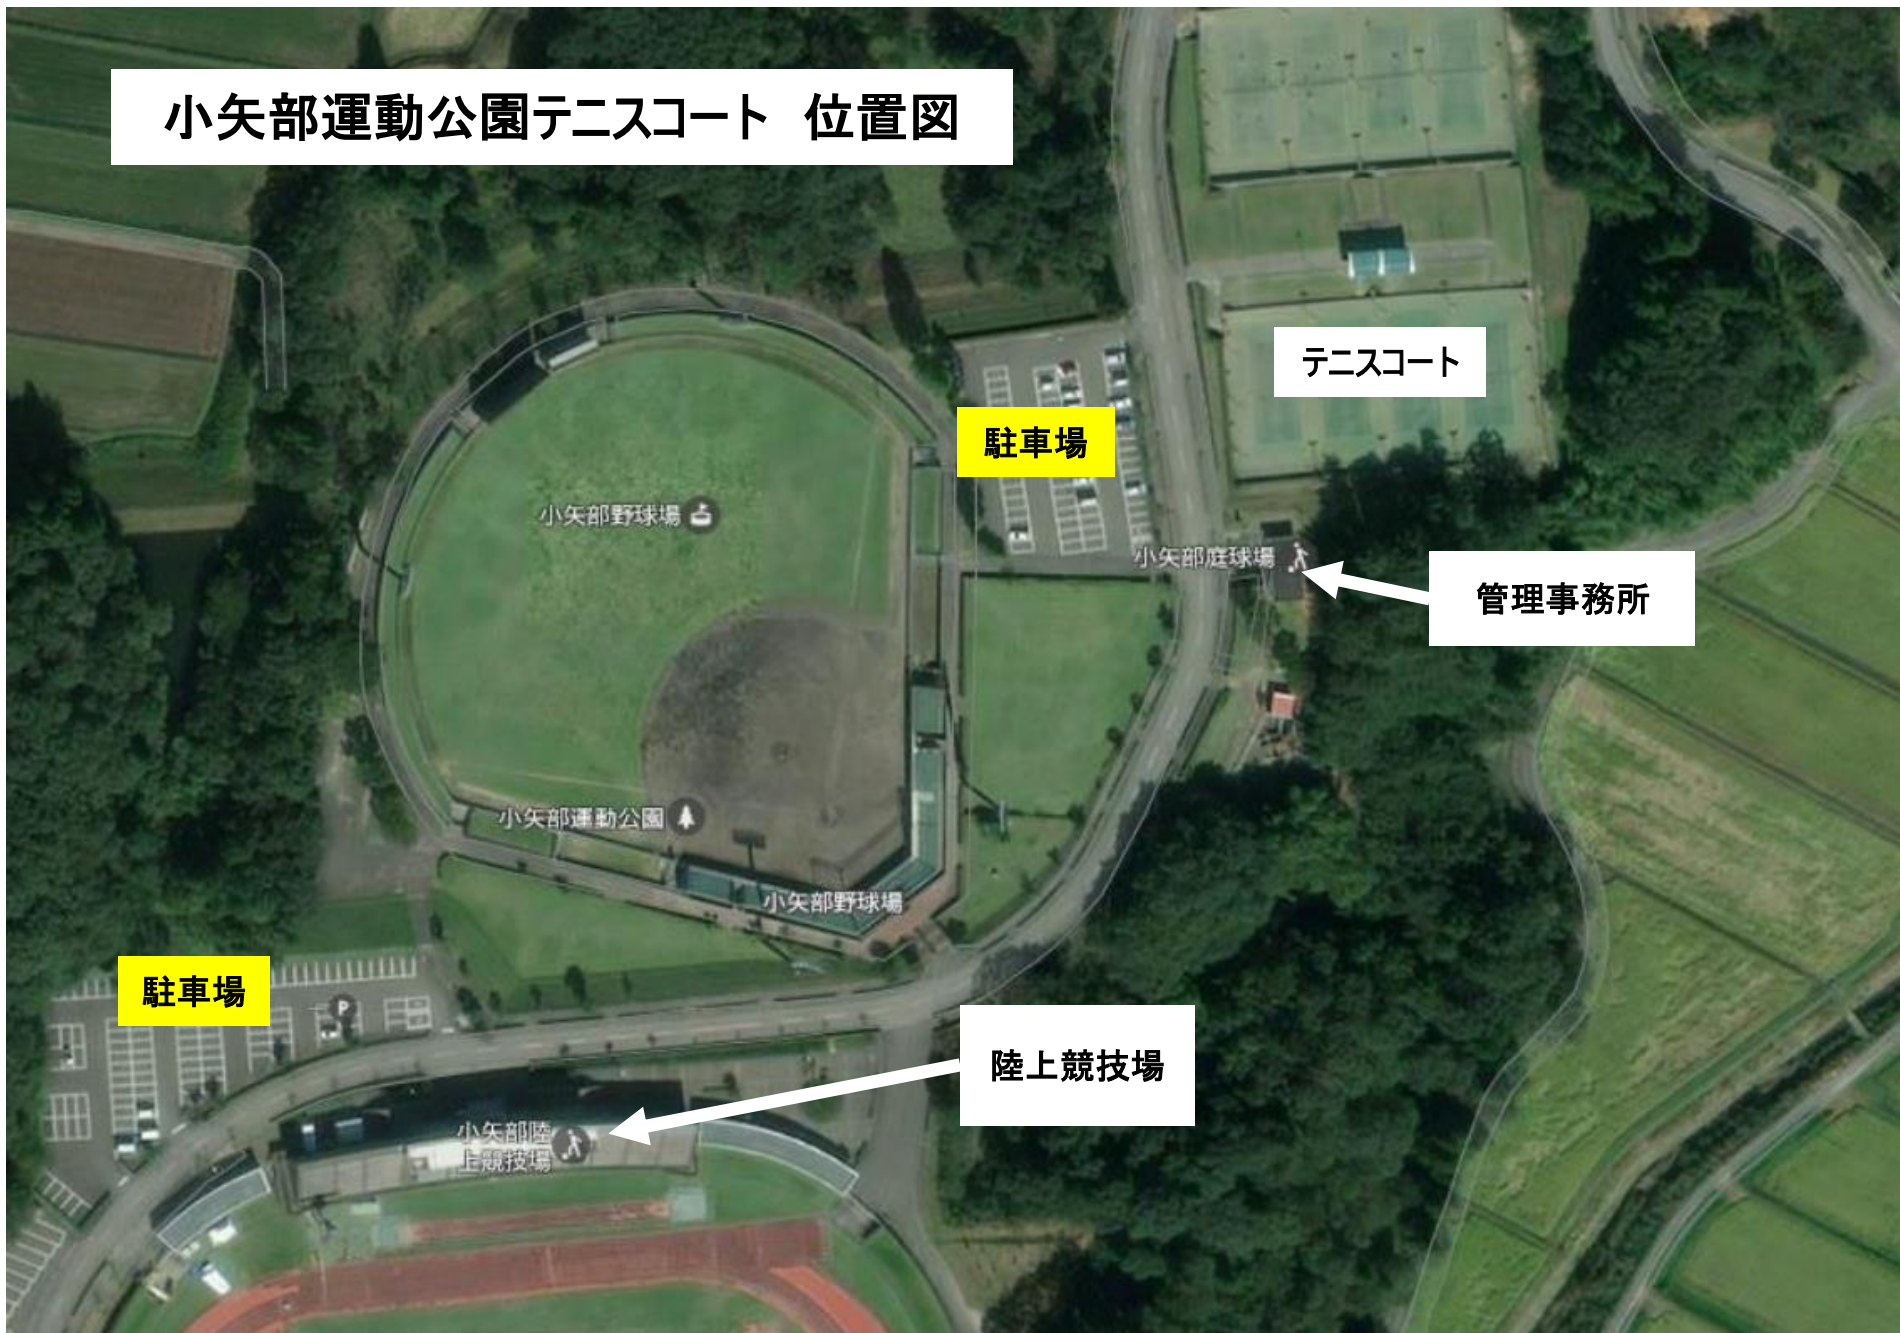

小矢部運動公園テニスコート 位置図

テニスコート

駐車場

管理事務所

駐車場

陸上競技場