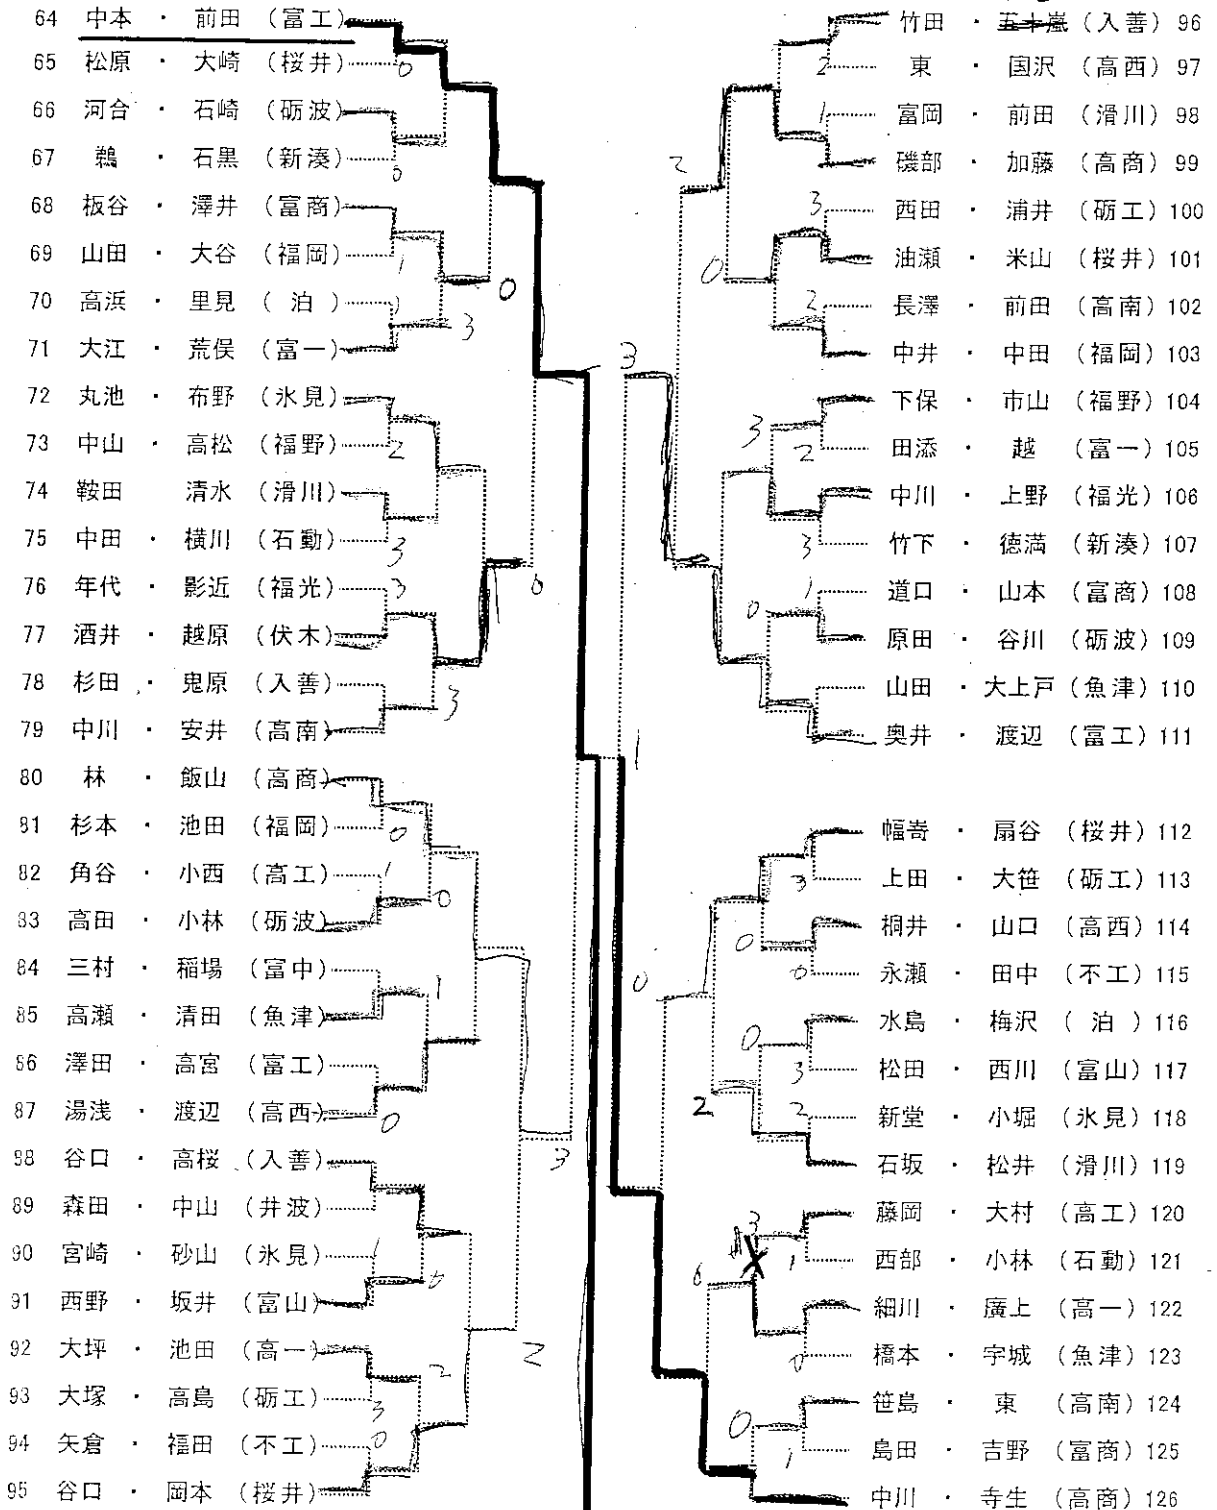

<男子個人戦>

1	長谷川・種田 (高商)	長崎・伊野 (入善) 32
2	川村・成田 (泊)	綿谷・炭元 (新湊) 33
3	河合・山田 (福野)	寺西・島田 (高商) 34
4	前崎・市野 (高南)	北村・佐野 (石動) 35
5	三井・島野 (入善)	片山・中勢 (氷見) 36
6	上田・中川 (石動)	金沢・米田 (泊) 37
7	眞岩・沼田 (桜井)	瀬川・延野 (福光) 38
8	谷内・北村 (砺工)	松倉・井波 (富商) 39
9	片山・新庄 (富一)	川崎・野 (伏木) 40
10	伊藤・服部 (福岡)	山崎・水橋 (桜井) 41
11	溝口・細川 (高一)	山崎・宮島 (高南) 42
12	大谷・牧野 (新湊)	坂井・斎藤 (福野) 43
13	岡山・野口 (不工)	松田・藤永 (富一) 44
14	宮林・那須 (高工)	吉崎・中村 (砺工) 45
15	野崎・前田 (富工)	中川・浅野 (富山) 46
16	河西・森 (入善)	徳光・鴻戯 (魚津) 47
17	楽山・清水 (富一)	永井・村井 (富工) 48
18	板倉・川岸 (魚津)	東海・高木 (氷見) 49
19	金森・長田 (高西)	角・佐竹 (福野) 50
20	飛弾・野上 (滑川)	宮川・高畠 (高工) 51
21	佐伯・杉本 (富商)	蛇田・中川 (不工) 52
22	松森・飯沼 (富山)	金森・石黒 (高西) 53
23	田畑・河合 (砺波)	山本・工藤 (砺波) 54
24	斎藤・寺島 (福光)	古賀・網谷 (富山) 55
25	竹内・国奥 (高商)	柴田・倉田 (高商) 56
26	伊川・水谷 (高工)	大井・藤原 (入善) 57
27	清水・尾山 (泊)	土屋・野村 (新湊) 58
28	大谷内・早川 (伏木)	牧・松村 (滑川) 59
29	香川・竹内 (富工)	上田・田中 (福岡) 60
30	穴田・荻沢 (石動)	田中・三迺 (高一) 61
31	堀埜・山崎 (氷見)	柴田・今井 (福光) 62
		紙谷・谷口 (桜井) 63

長谷川種田

交春季ソフトテニス選手権大会

インカップ ソフトテニス2006 富山県代表選考大会

日時:平成18年4月29日

会場:高岡スポーツコア

五埋

中本前田
④